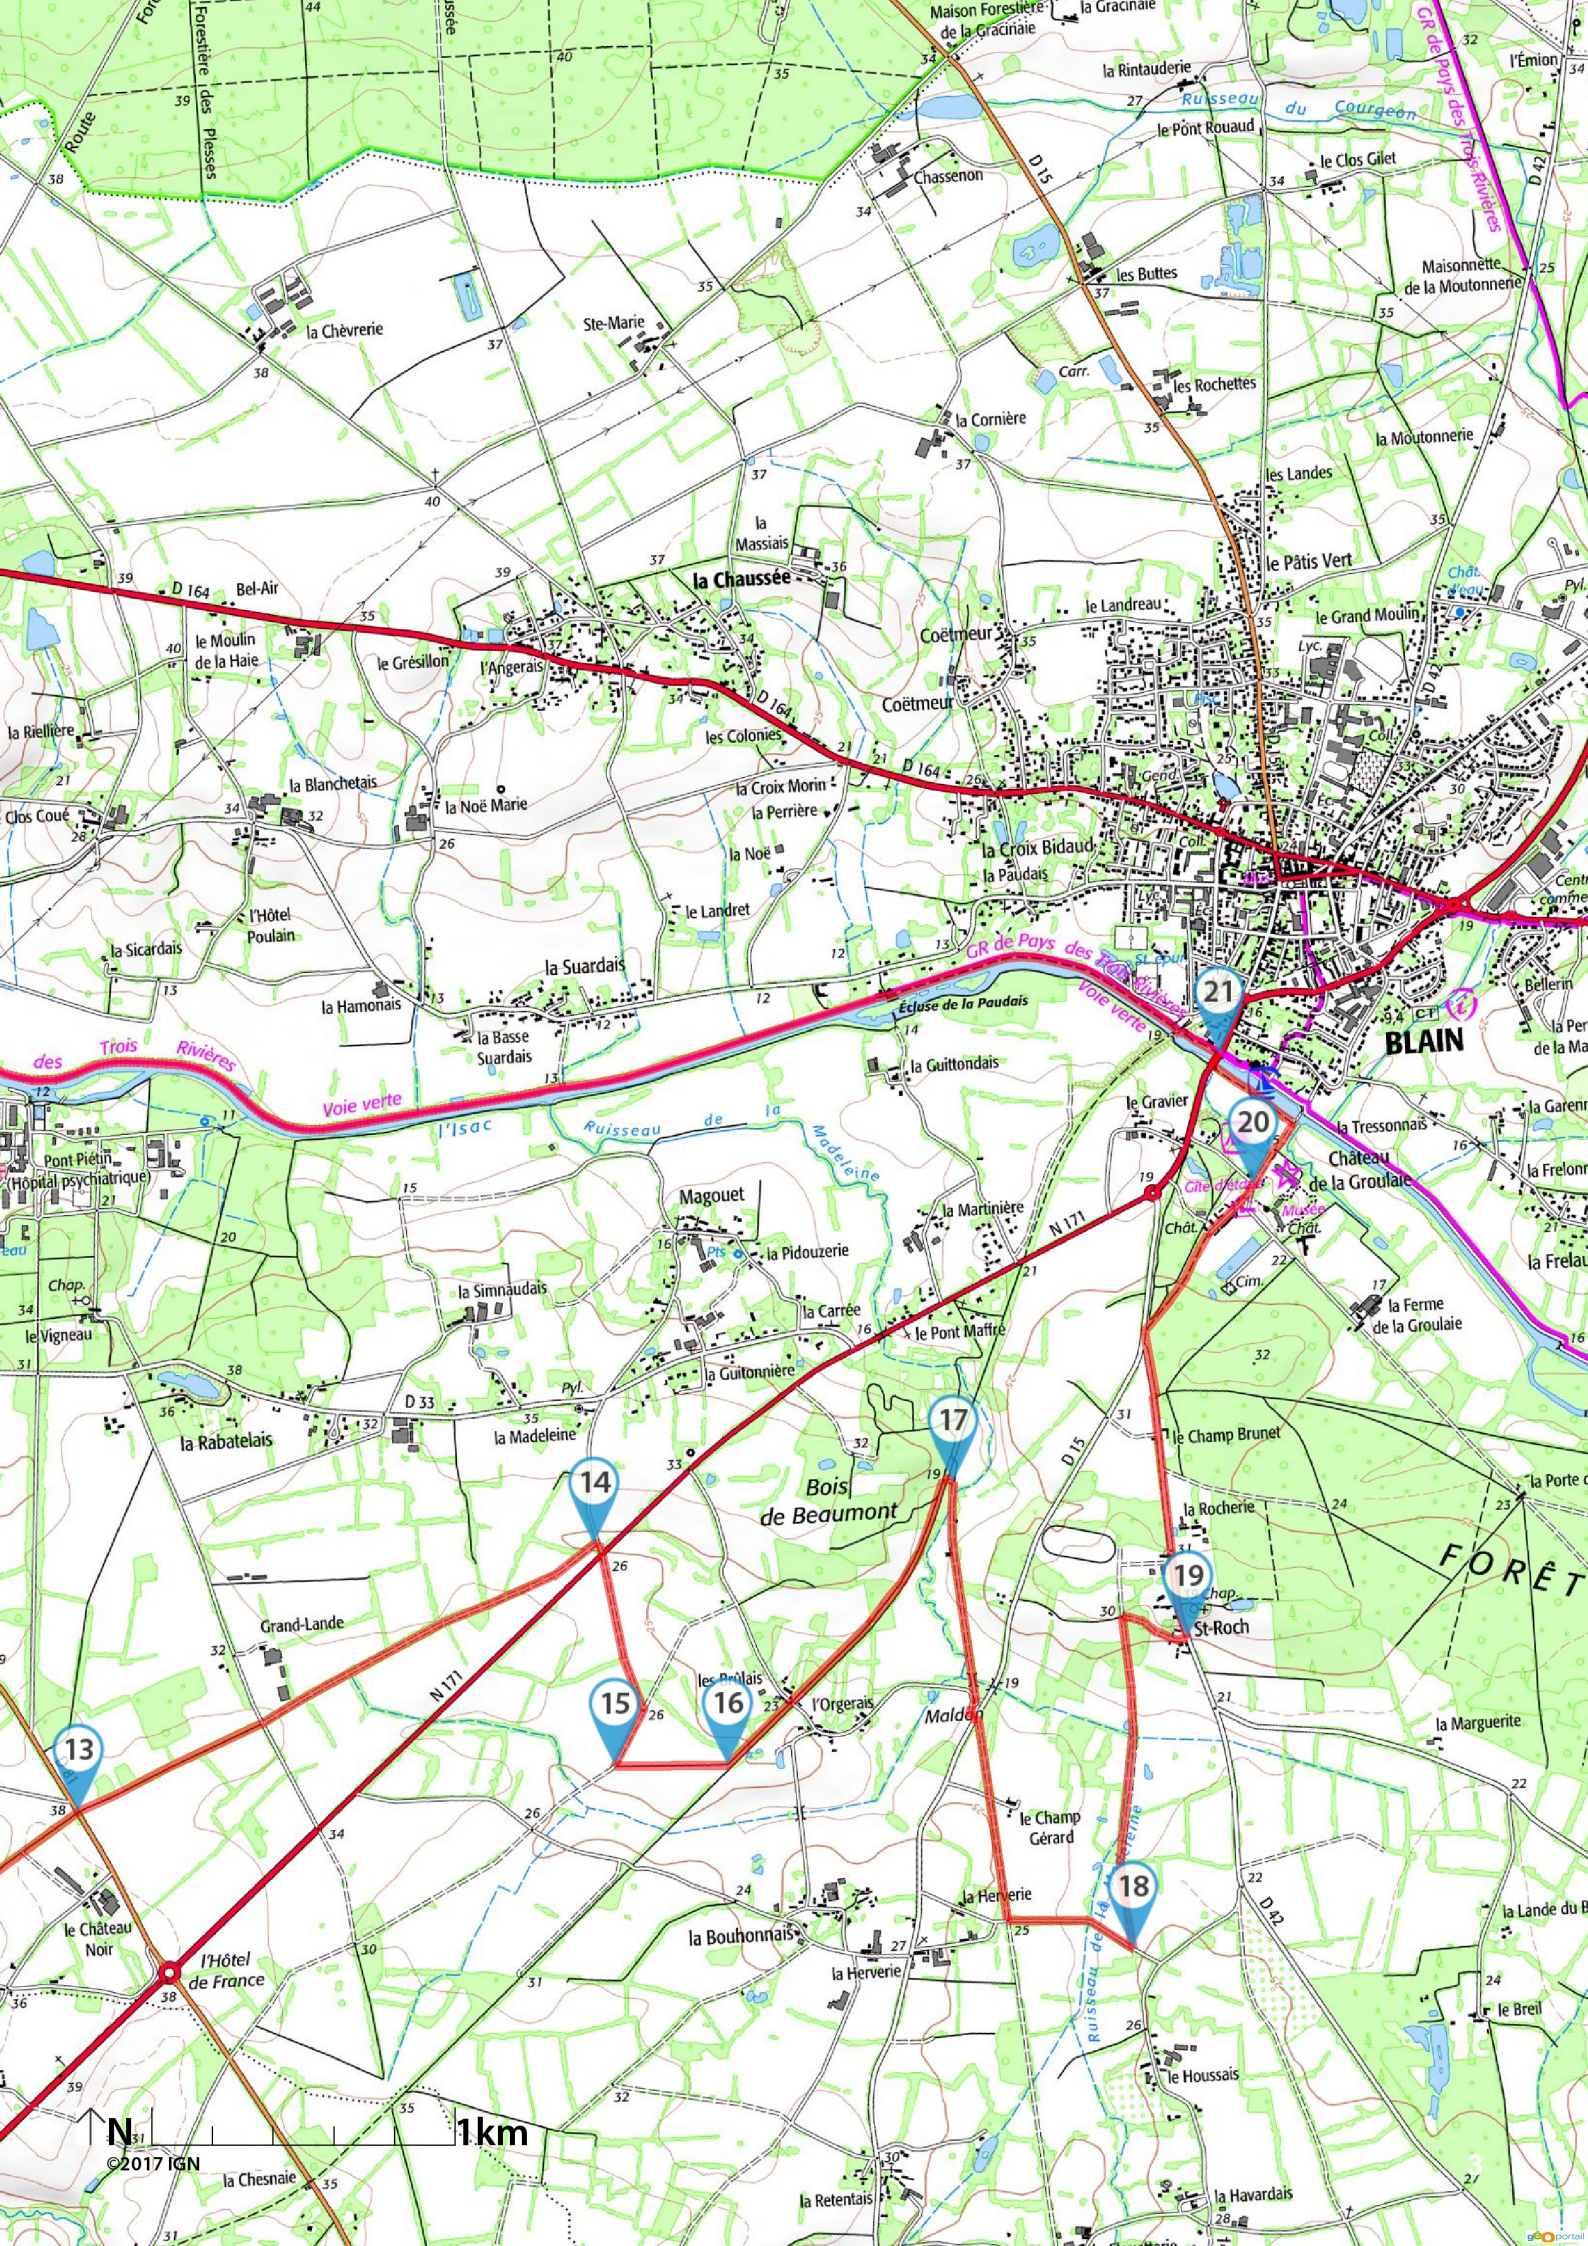

# Circuit du château de Blain

Une randonnée proposée par Equiliberté 44

Ce circuit vous fera découvrir les paysages de Blain et ses environs: le château de la Groulaie, le chemin de halage de l'Isac, ...

la Potironnais

Bellevue

le Grand Ruaud

le Hallipux

Forestière

Curin

Cim.

St-Omer de Blain

St-Gabriel

St-Raphael

la Sensive

Château Gaillard

©2017 IGN

1km

N

esport

© 2017 IGN

1 km

BLAIN

FORÊT

Téléchargez l'application Visorando pour suivre cette randonnée