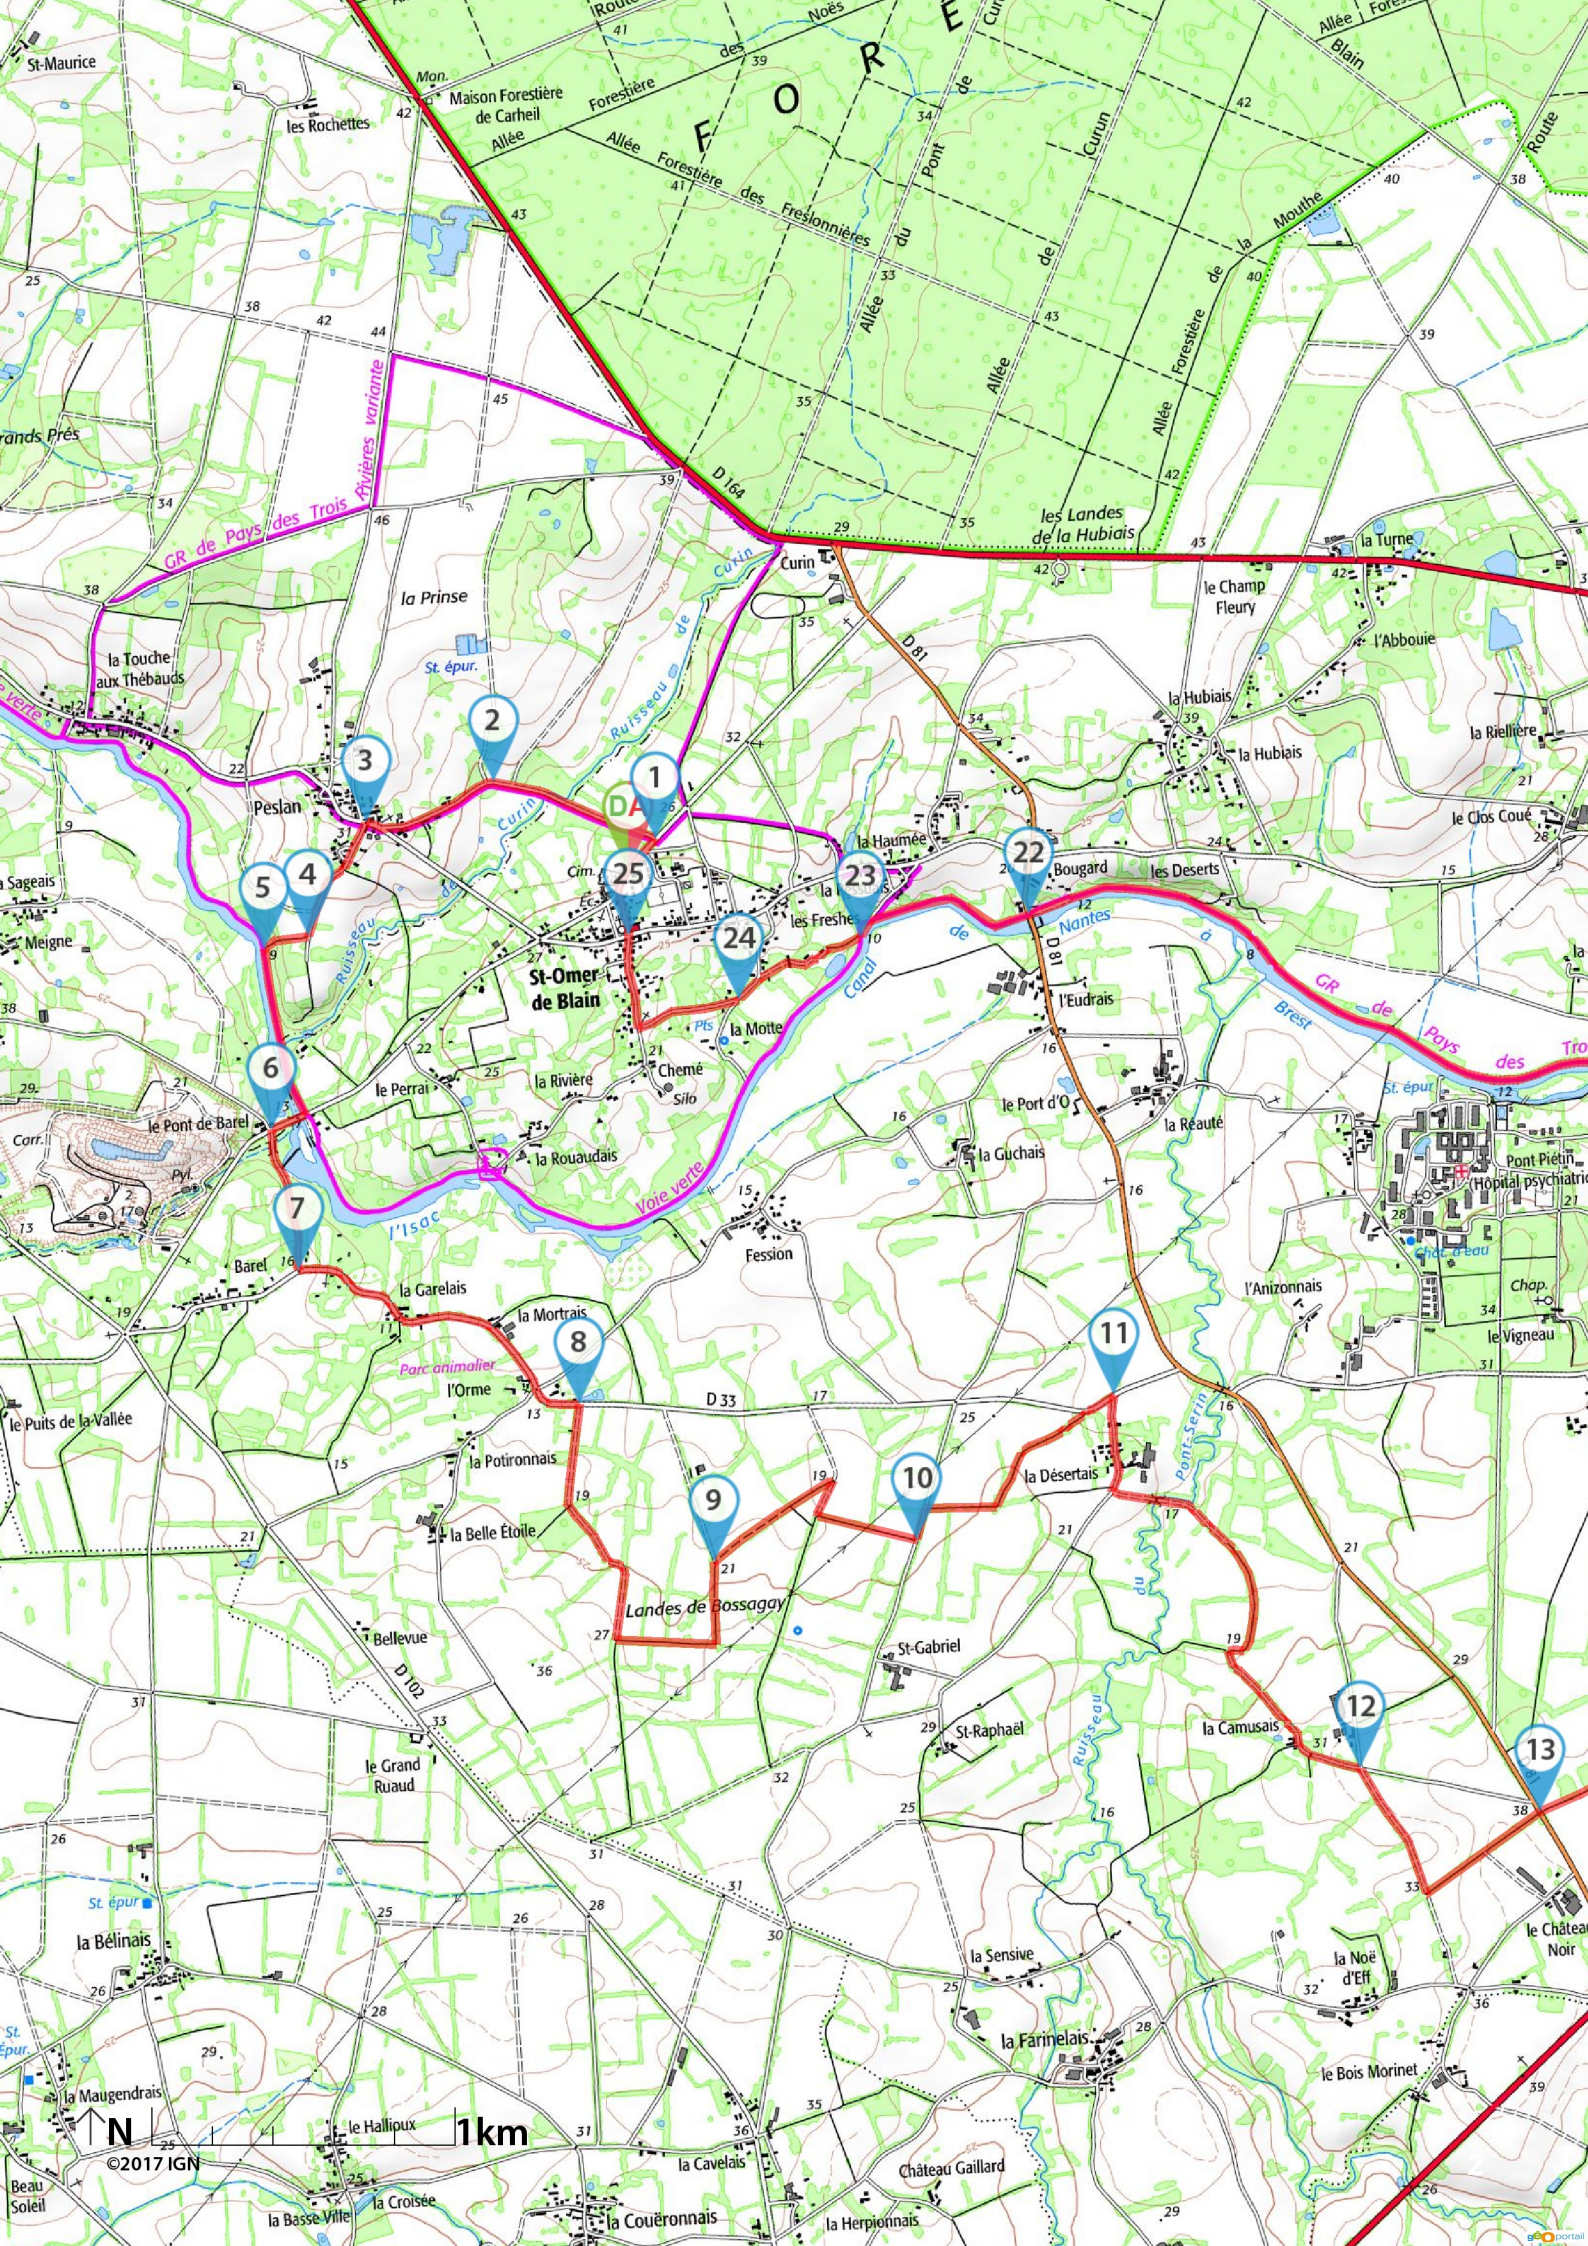

# Circuit du château de Blain

Une randonnée proposée par Equiliberté 44

Ce circuit vous fera découvrir les paysages de Blain et ses environs: le château de la Groulaie, le chemin de halage de l'Isac, ...

 **Durée :** 6h  
 **Distance :** 27.91km  
 **Dénivelé positif :** 43m  
 **Dénivelé négatif :** 40m  
 **Point haut :** 37m  
 **Point bas :** 8m

 **Difficulté :** Facile  
 **Retour point de départ :** Oui  
 **Moyen de locomotion :** A cheval  
 **Commune :** Blain (44130)

## A proximité

Château de Blain  
Canal de Nantes à Brest  
Les écluses

St-Maurice

GR de Pays des Trois Rivières variante

la Touche aux Thébauds

Peslan

le Pont de Barel

le Puits de la Vallée

la Belle Étoile

la Béliuais